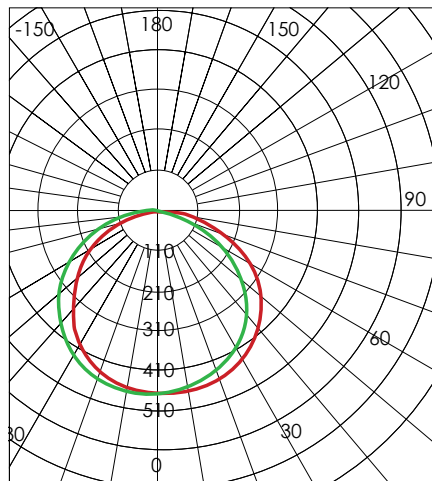

## Sceptalight<sup>MC</sup> à DEL

LVPE-LED | 277122

Les appareils Sceptalight à DEL assurent un éclairage d'une qualité exceptionnelle dans les environnements humides et corrosifs. Ils s'utilisent dans diverses applications commerciales et industrielles exigeant durabilité et étanchéité à l'eau. Les appareils Sceptalight à DEL ont été fabriqués dans des matériaux durables, puis soumis à des essais et certifiés selon les plus récentes normes de luminaires et de rénovation. Les appareils Sceptalight à DEL fournissent plus de 1 575 lumens de puissance lumineuse à partir d'une puissance électrique de 15 W seulement et leur intensité peut se réduire jusqu'à 5 %.

Longueur : 5 po  
Largeur : 5 po  
Hauteur : 6 1/2 po

Puissance en lumen :	1 575 lm
Tension d'entrée :	120 VAC
Fréquence :	60 Hz
Puissance nominale :	15 W
Température de couleur :	5 000 K
IRC (indice de rendu des couleurs)	> 80
Facteur de puissance :	> 0,98
Distorsion harmonique totale :	< 10,5 %
Température de service :	-40 °C À 40 °C
Plage de réglage d'intensité :	jusqu'à 5 %
Durée de vie nominale :	> 50 000 heures
* Garantie :	5 ans