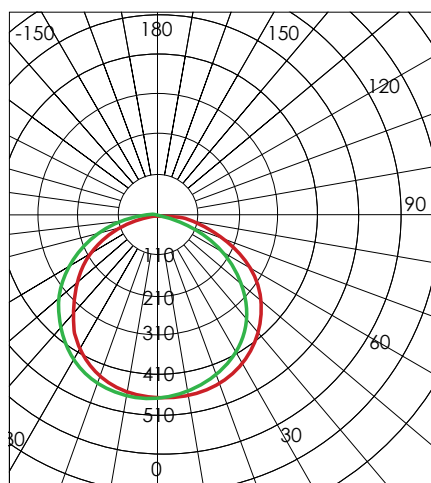

Sceptalight^{MC} à DEL

LLED-15 | 277120

Les appareils Sceptalight à DEL assurent un éclairage d'une qualité exceptionnelle dans les environnements humides et corrosifs. Ils s'utilisent dans diverses applications commerciales et industrielles exigeant durabilité et étanchéité à l'eau. Les appareils Sceptalight à DEL ont été fabriqués dans des matériaux durables, puis soumis à des essais et certifiés selon les plus récentes normes de luminaires et de rénovation. Les appareils Sceptalight à DEL fournissent plus de 1 575 lumens de puissance lumineuse à partir d'une puissance électrique de 15 W seulement et leur intensité peut se réduire jusqu'à 5 %.

Longueur : 5 po
Largeur : 5 po
Hauteur : 3 3/4 po

Puissance en lumen :	1 575 lm
Tension d'entrée :	120 VAC
Fréquence :	60 Hz
Puissance nominale :	15 W
Température de couleur :	5 000 K
IRC (indice de rendu des couleurs)	> 80
Facteur de puissance :	> 0,98
Distorsion harmonique totale :	< 10,5 %
Température de service :	-40° C À 40° C
Plage de réglage d'intensité :	jusqu'à 5 %
Durée de vie nominale :	> 50 000 heures
* Garantie :	5 ans