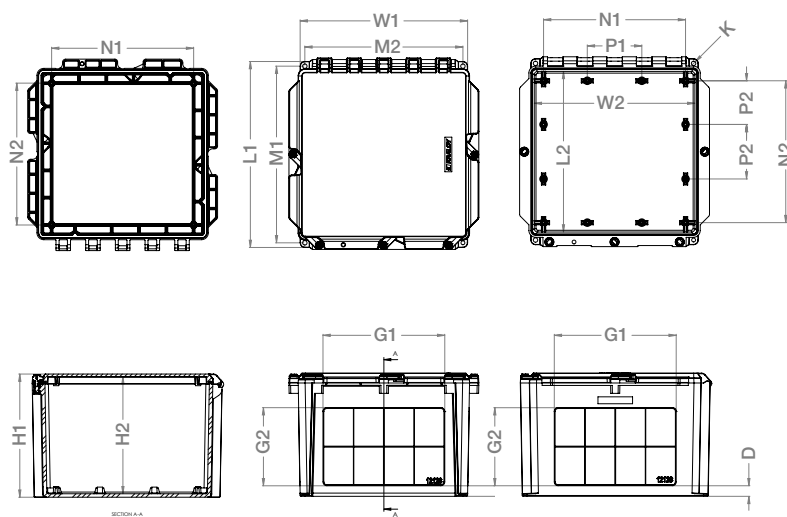

JBXH12104 - JBXH161610

JBXH12106 - JBXH161610